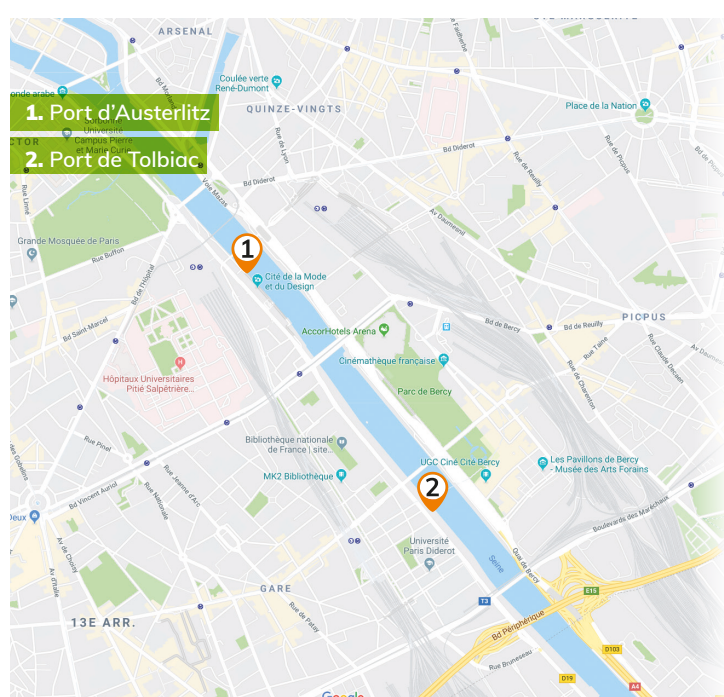

MAIRIE DU 13ÈME

EcoLogic
La 2e vie des équipements électriques